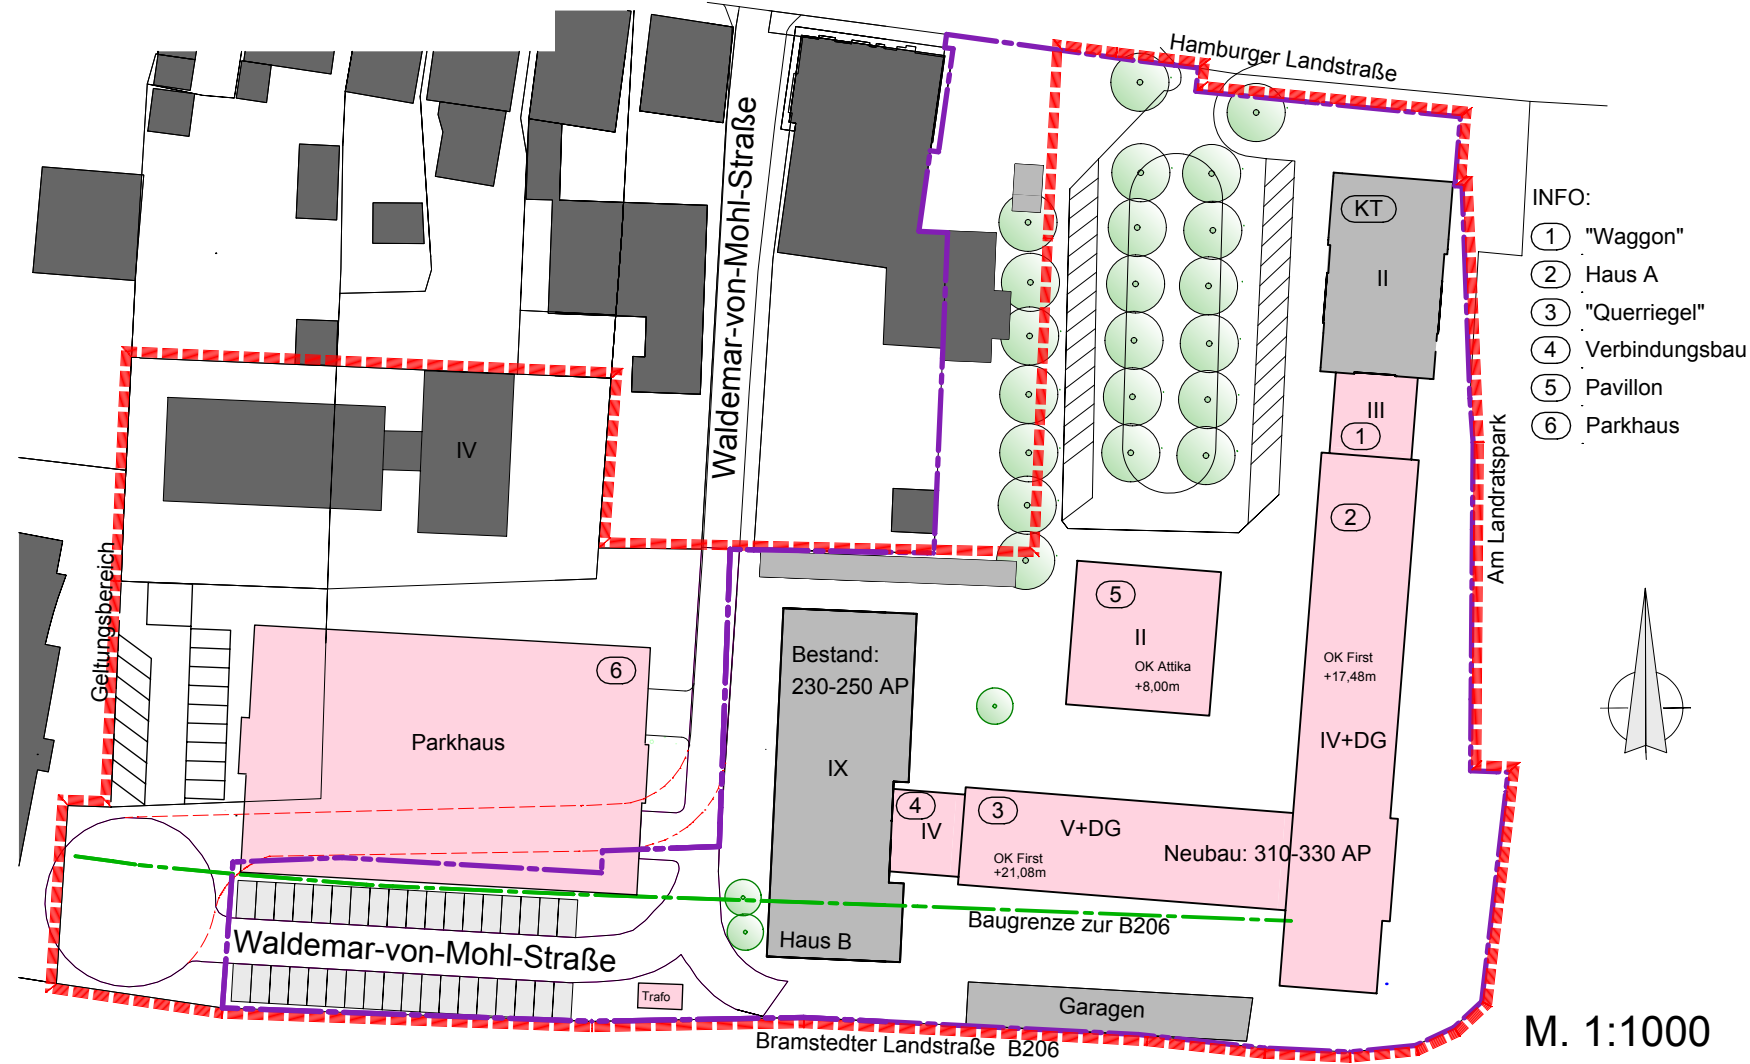

# Ersatzneubau der Kreisverwaltung Segeberg (Haus A und Verbindungsbau) mit Parkhaus und Sitzungspavillon

<b>Bauvorhaben:</b> <b>Neubau Haus A</b> Hamburger Straße 30 23795 Bad Segeberg		<b>Kreis Segeberg   Der Landrat</b> Hamburger Straße 30 23795 Bad Segeberg 			
Planinhalt <b>Übersichtsplan</b>					
Blatt-Nr.	Index	Maßstab	Datum	gezeichnet	Freigabe
<b>00</b>	<b>01</b>		März 2021	N.Oestreich	