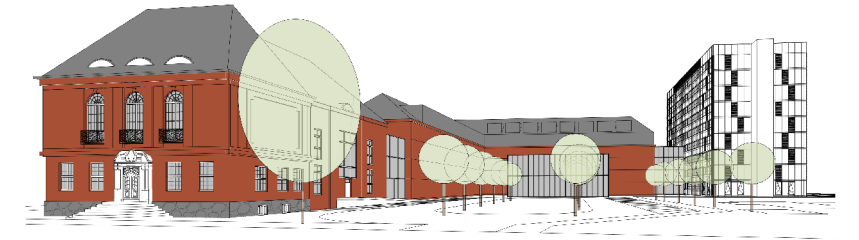

# Ersatzneubau der Kreisverwaltung Segeberg (Haus A und Verbindungsbau) mit Parkhaus und Sitzungspavillon

<b>Bauvorhaben:</b> <b>Neubau Haus A</b> Hamburger Straße 30 23795 Bad Segeberg		<b>Kreis Segeberg   Der Landrat</b> Hamburger Straße 30 23795 Bad Segeberg 			
Planinhalt <b>Übersichtsplan</b>					
Blatt-Nr.	Index	Maßstab	Datum	gezeichnet	Freigabe
<b>00</b>	<b>01</b>		März 2021	N.Oestreich	