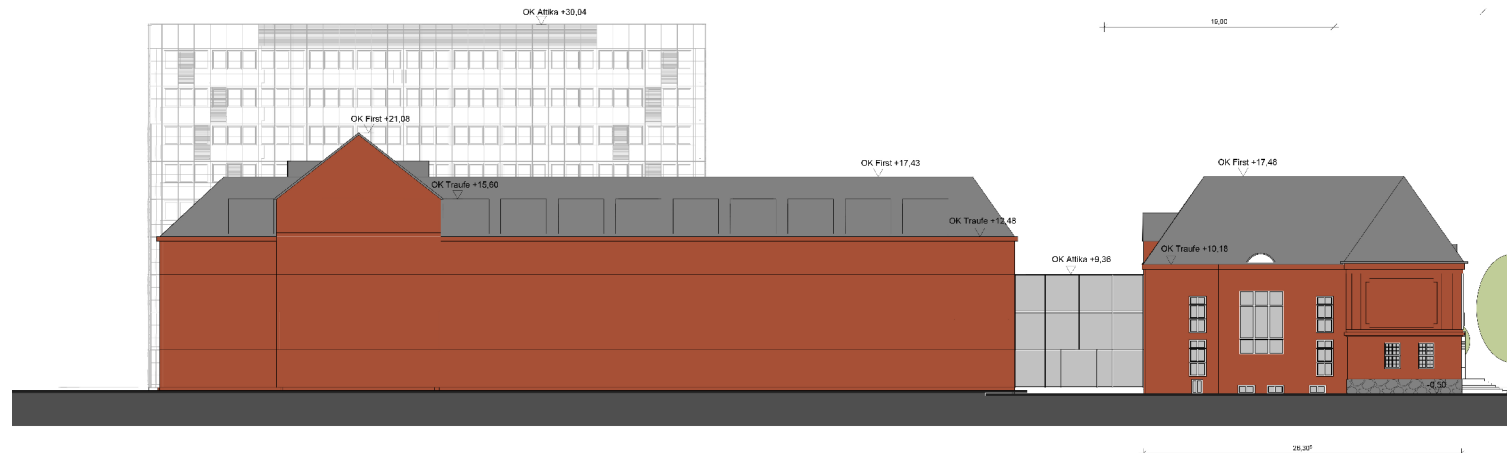

# Ersatzneubau der Kreisverwaltung Segeberg (Haus A und Verbindungsbau) mit Parkhaus und Sitzungspavillon

<b>Bauvorhaben:</b> <b>Neubau Haus A</b> Hamburger Straße 30 23795 Bad Segeberg		<b>Kreis Segeberg   Der Landrat</b> Hamburger Straße 30 23795 Bad Segeberg 			
Planinhalt <b>Übersichtsplan</b>					
Blatt-Nr.	Index	Maßstab	Datum	gezeichnet	Freigabe
<b>00</b>	<b>01</b>		März 2021	N.Oestreich	