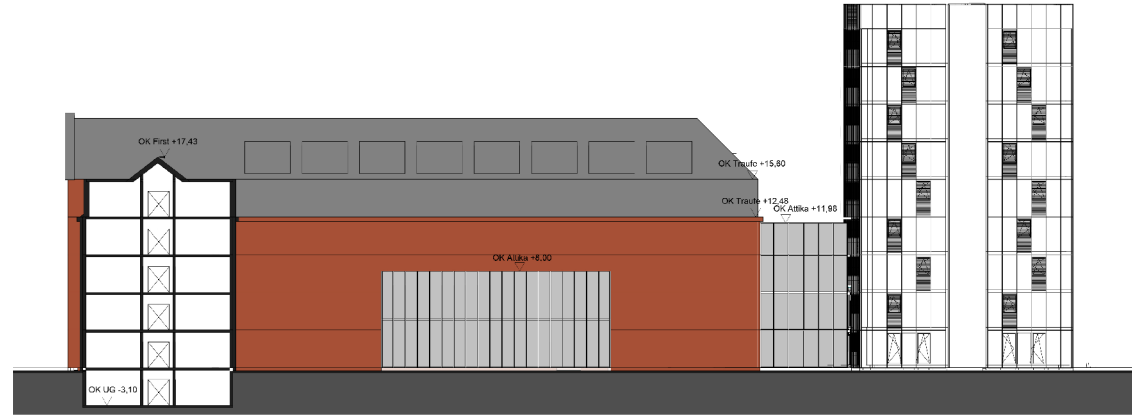

# Ersatzneubau der Kreisverwaltung Segeberg (Haus A und Verbindungsbau) mit Parkhaus und Sitzungspavillon

<b>Bauvorhaben:</b> <b>Neubau Haus A</b> Hamburger Straße 30 23795 Bad Segeberg		<b>Kreis Segeberg   Der Landrat</b> Hamburger Straße 30 23795 Bad Segeberg 			
Planinhalt <b>Übersichtsplan</b>					
Blatt-Nr.	Index	Maßstab	Datum	gezeichnet	Freigabe
<b>00</b>	<b>01</b>		März 2021	N.Oestreich	