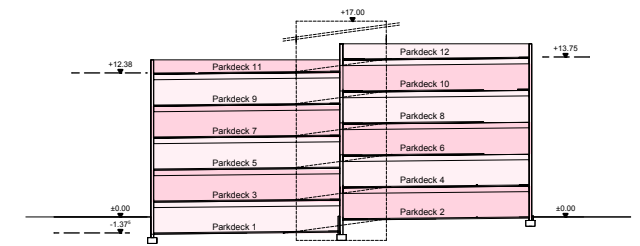

# Ersatzneubau der Kreisverwaltung Segeberg (Haus A und Verbindungsbau) mit Parkhaus und Sitzungspavillon

<b>Bauvorhaben:</b> <b>Neubau Haus A</b> Hamburger Straße 30 23795 Bad Segeberg		<b>Kreis Segeberg   Der Landrat</b> Hamburger Straße 30 23795 Bad Segeberg 			
Planinhalt <b>Übersichtsplan</b>					
Blatt-Nr.	Index	Maßstab	Datum	gezeichnet	Freigabe
<b>00</b>	<b>01</b>		März 2021	N.Oestreich	