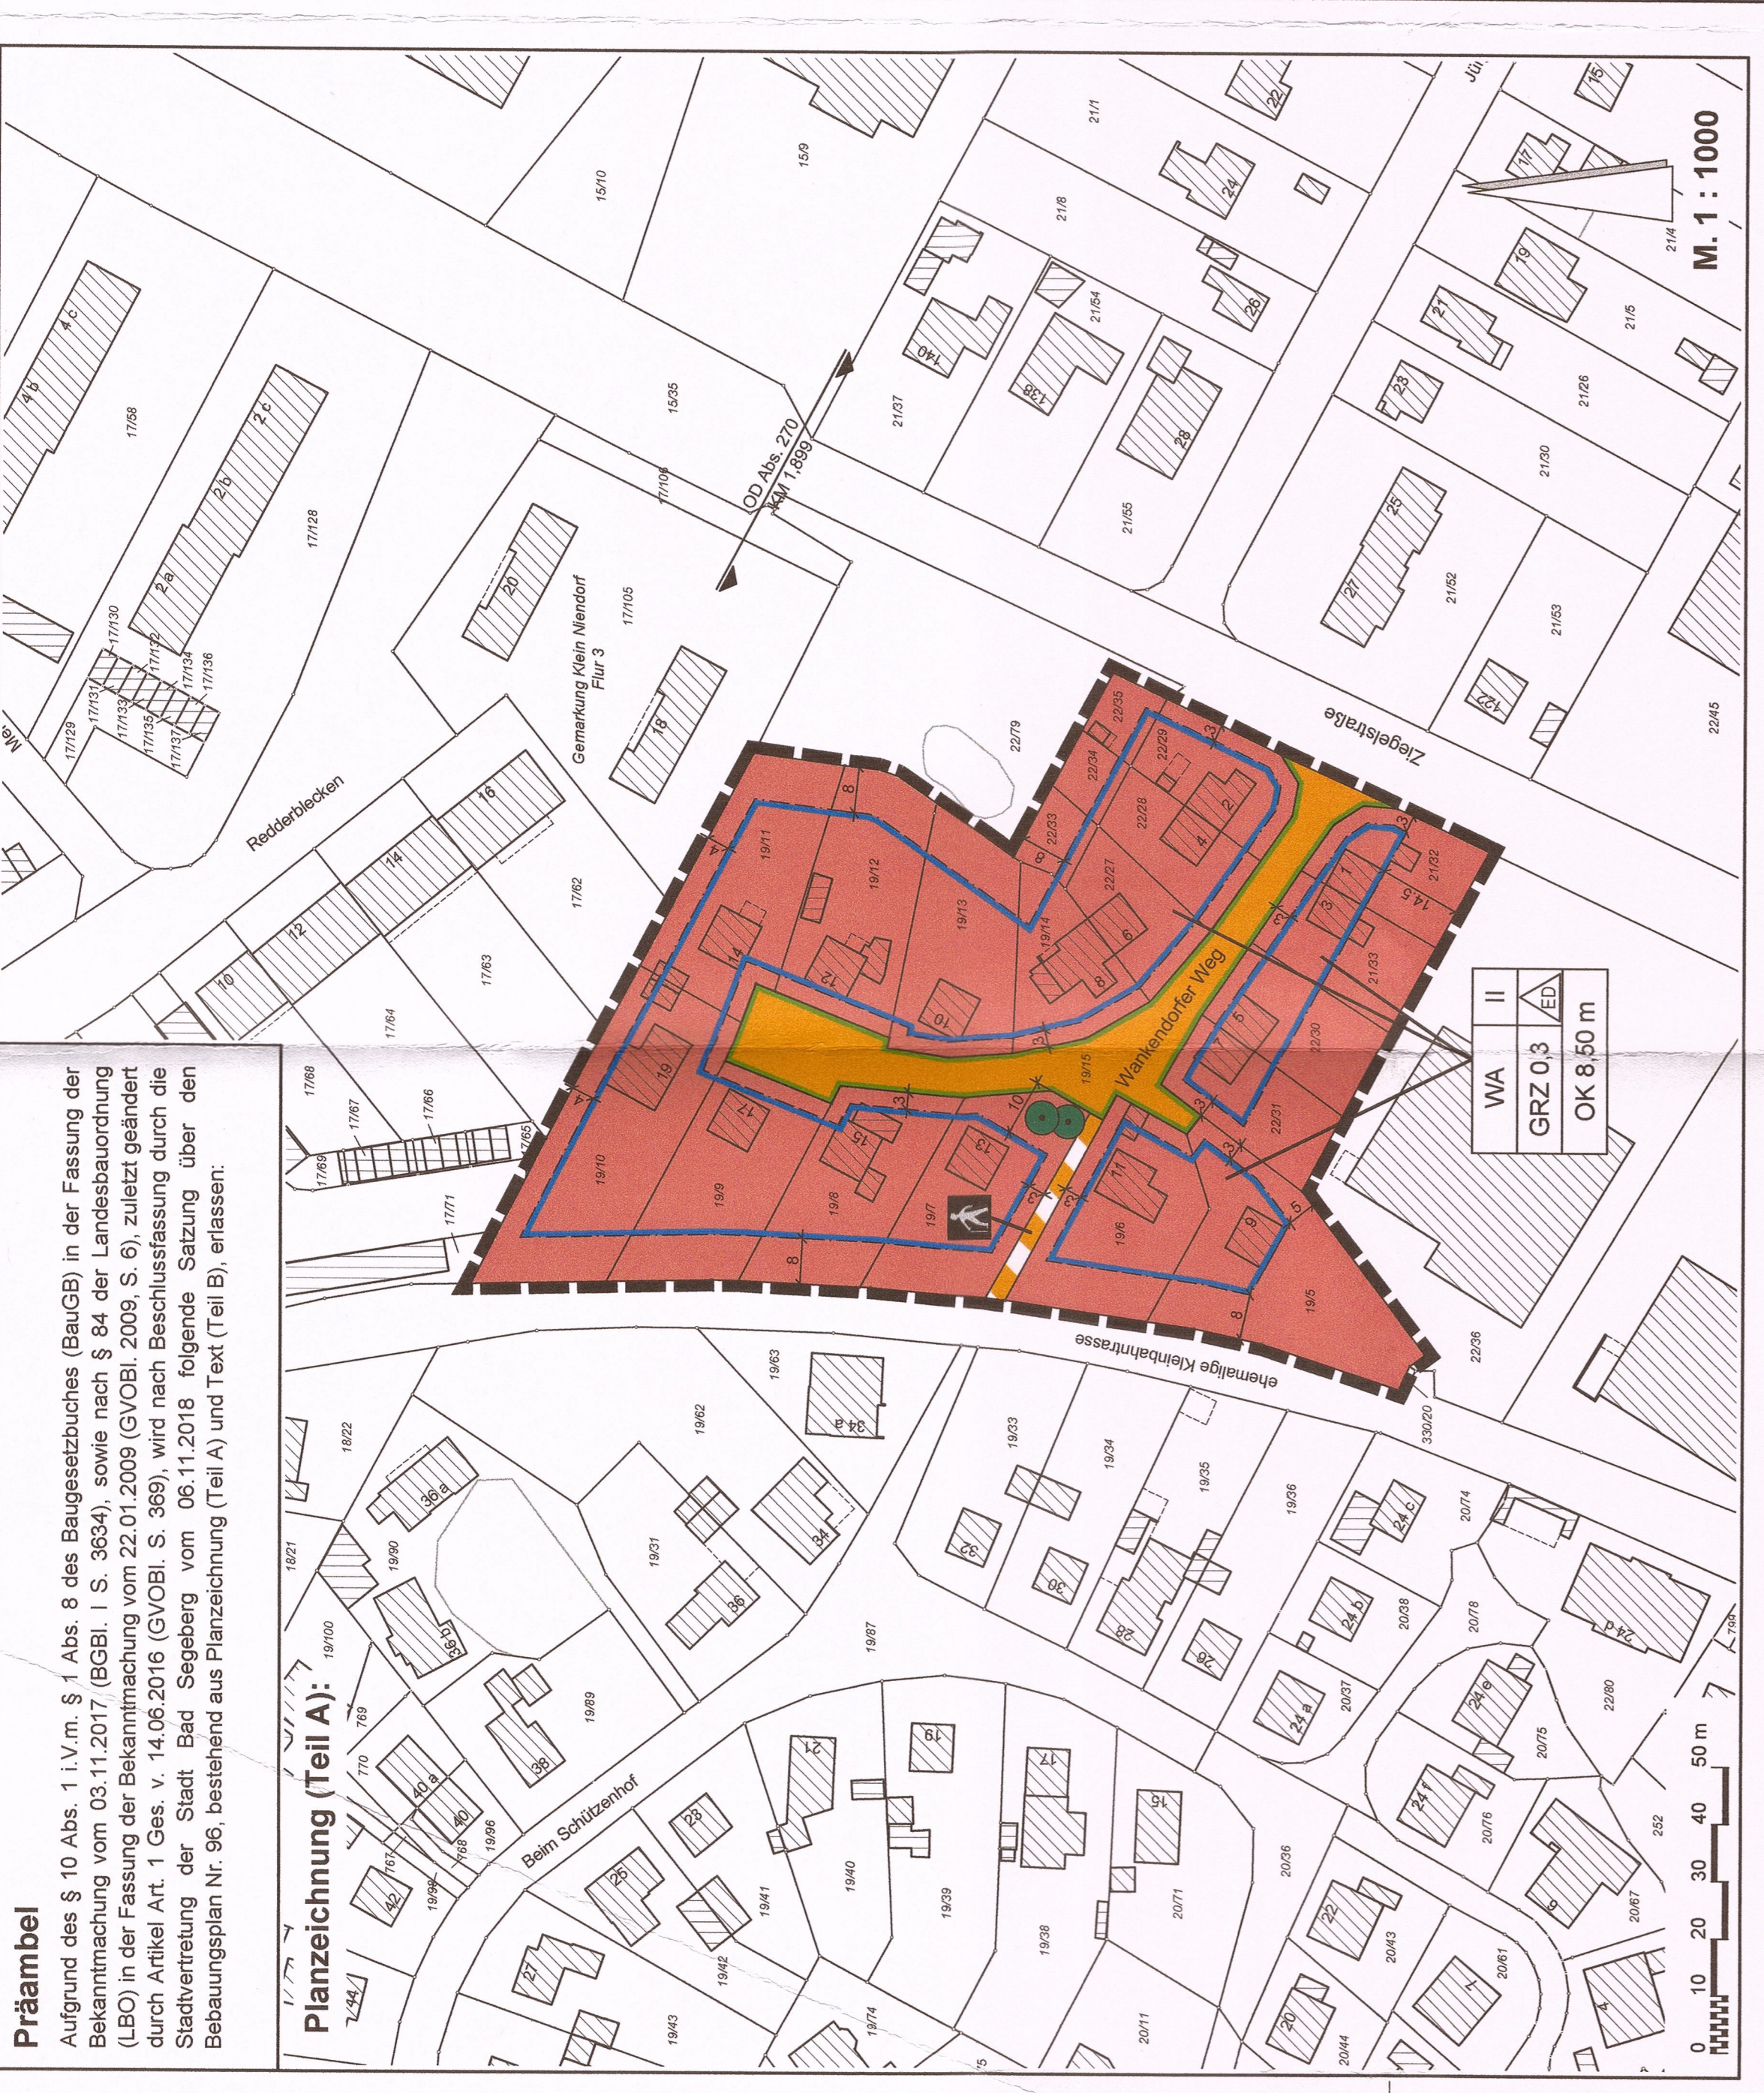

Satzung der Stadt Segeberg über den Bebauungsplan Nr. 96

Planzeichenerklärung Es gilt die Planzeichenerklärung (PlanVO) vom 18.12.1990, zuletzt geändert am 04.06.2017, und die Bauzeichenerklärung (BauZO) vom 21.11.2017.	
Planzzeichen	Erläuterungen
	1 Festsetzungen Art der baulichen Nutzung (§ 9 Abs. 1 Nr. 1 BauGB i. V. m. § 4 BauNVO) Allgemeines Wohngebiet
	Maß der baulichen Nutzung (§ 9 Abs. 1 Nr. 2 BauGB i. V. m. §§ 16 bis 20 BauNVO)
	Grundflächenzahl Zahl der Vollgeschosse als Höchstmaß
	Bauweise, Baulinien, Baugrenzen (§ 9 Abs. 1 Nr. 2 BauGB i. V. m. §§ 22 und 23 BauNVO)
	Oberkante als Höchstmaß der baulichen Anlage
	Verkehrsfeldchen (§ 9 Abs. 1 Nr. 11 BauGB)
	Straßenverkehrsfläche
	Straßenbegrenzungslinie
	Verkehrsfäche mit besonderer Zweckbestimmung Zweckbestimmung: Wanderweg
	Erhaltung von Bäumen (§ 9 Abs. 1 Nr. 25 BauGB)
	Erhaltung von Säulen
	Sonstige Planzeichen
	Größe des räumlichen Geltungsbereiches des Bebauungsplanes (§ 9 Abs. 7 BauGB)
	Lärmpegelbereich nach DIN 4109 hier: Lärmpegelbereich IV
	Nachrichtliche Übernahme Ordnungshöhen mit Abschnitt und Kilometer
	2 Darstellung ohne Normcharakter Benennung in Meter Flurstücknummer Flurstücksgrenze bauliche Anlage