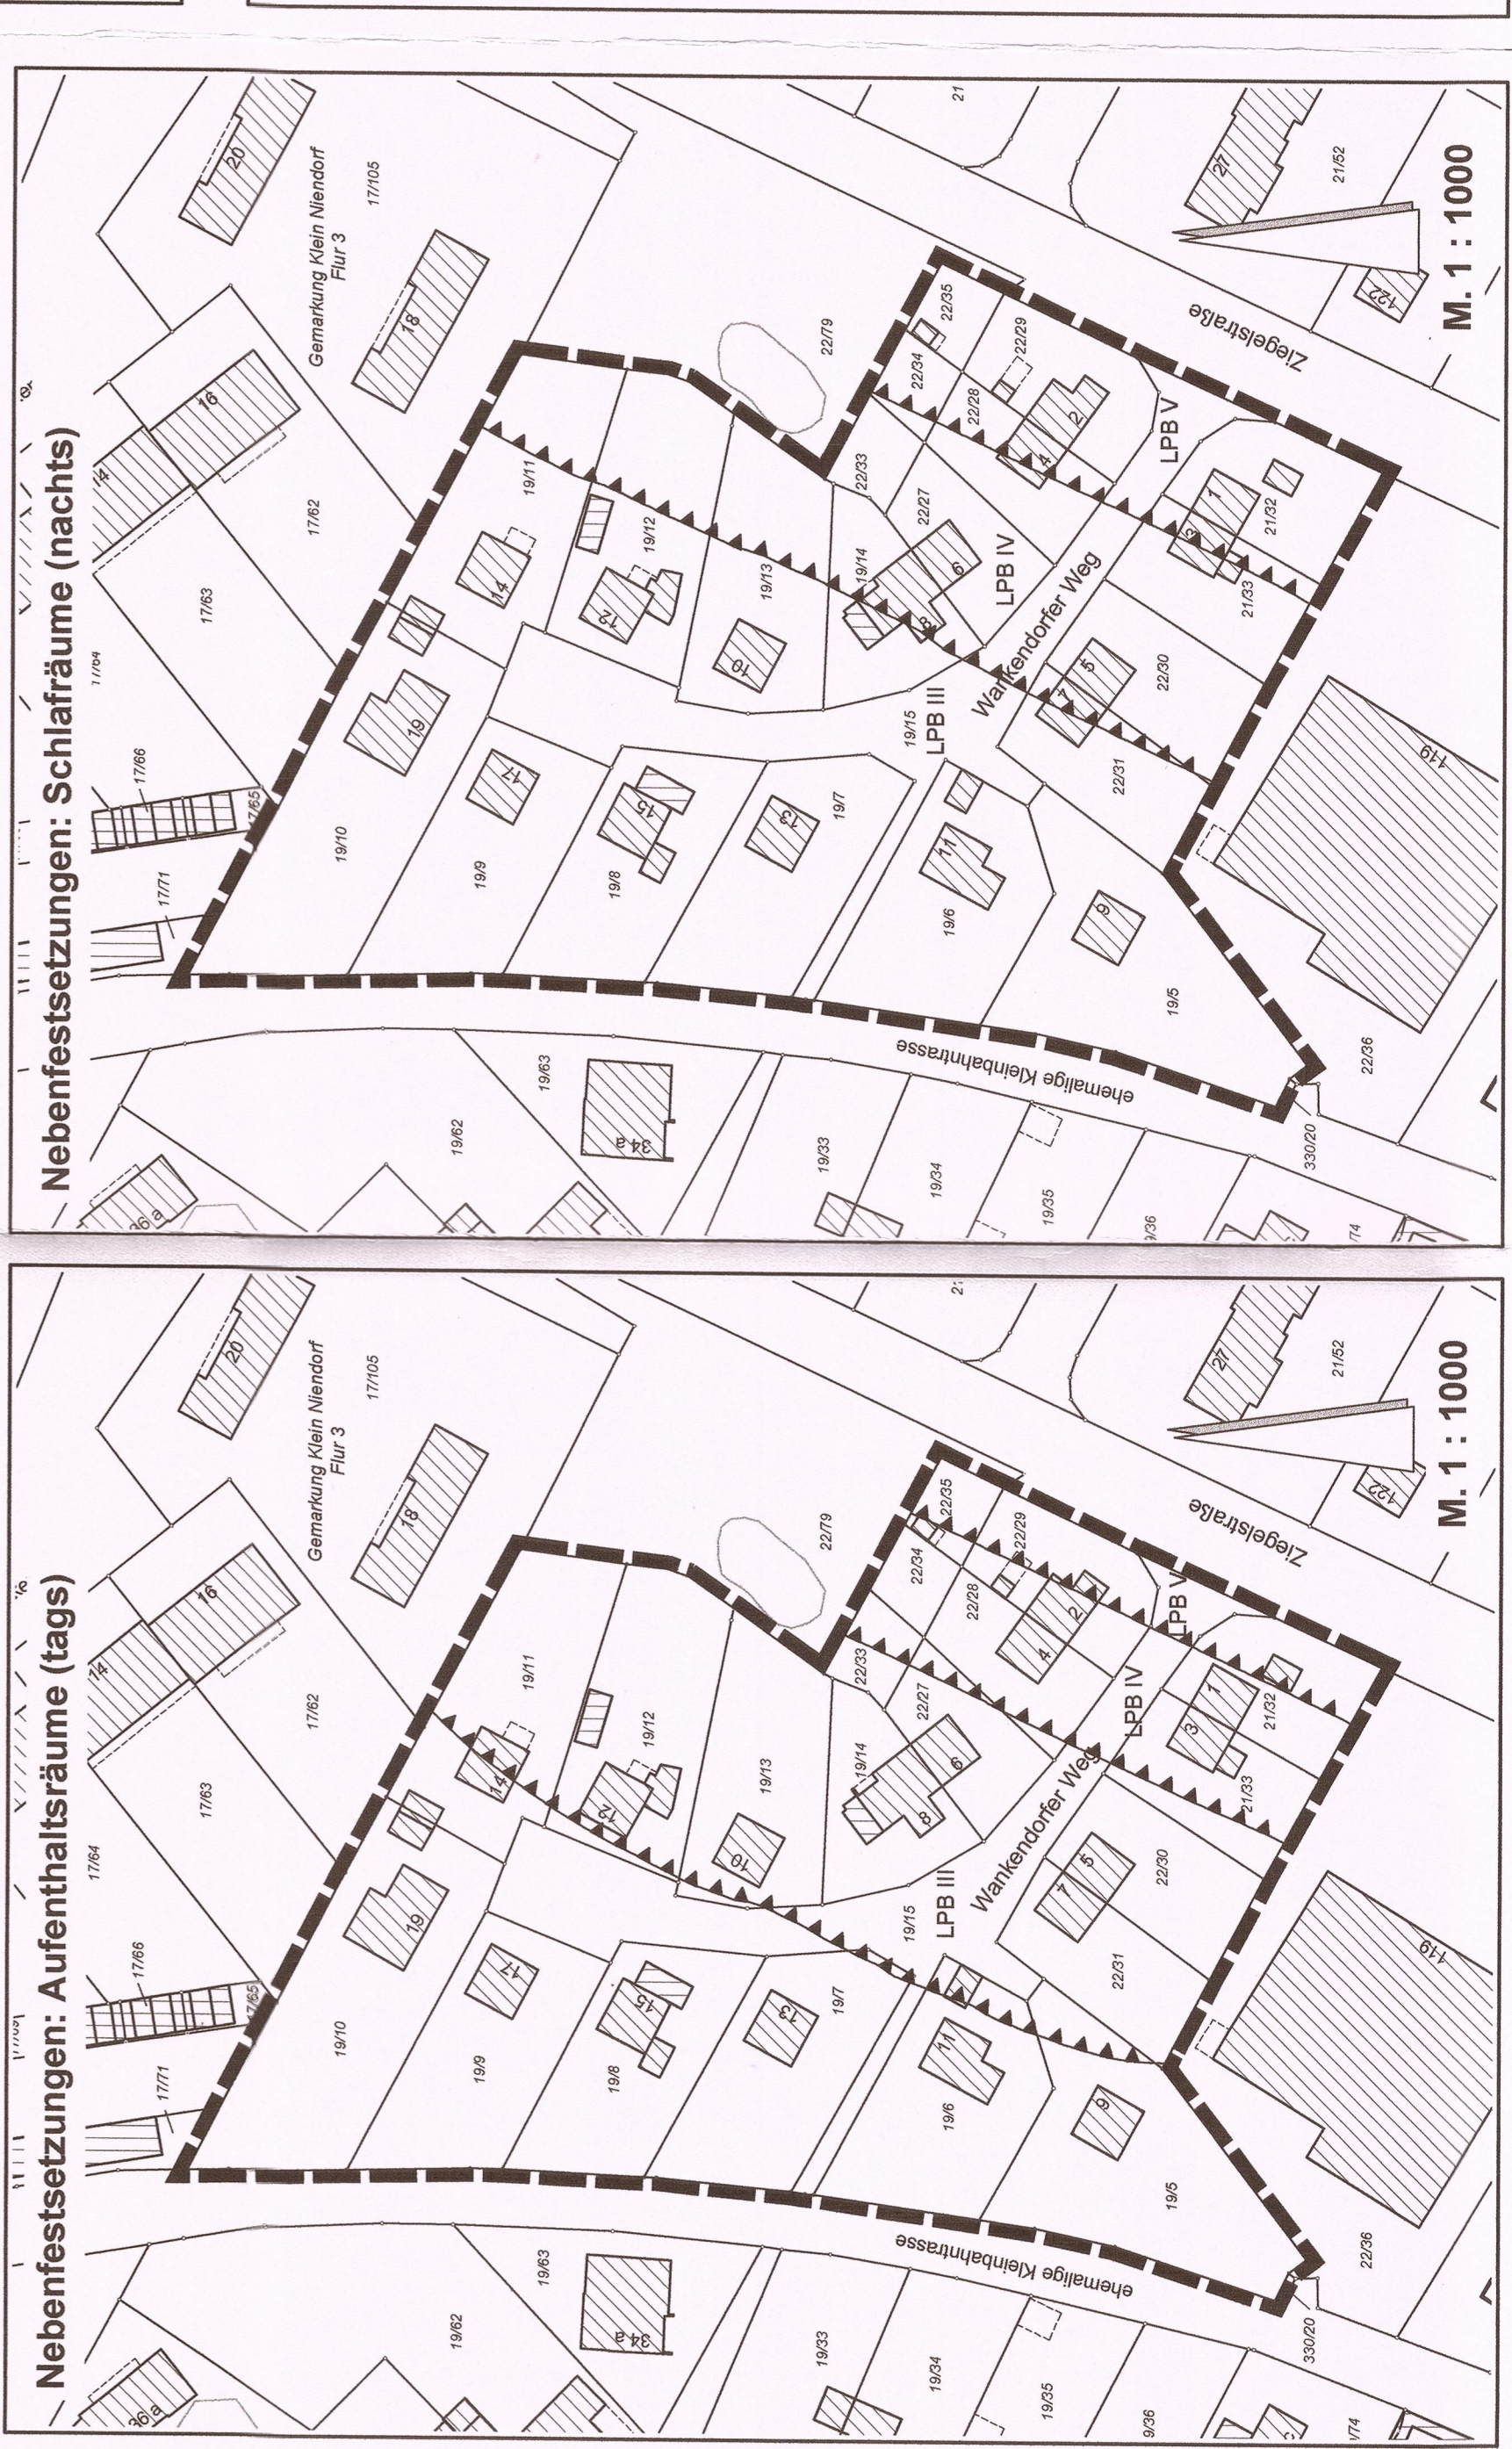

Satzung der Stadt Segeberg über den Bebauungsplan Nr. 96

Planzeichenerklärung Es gilt die Planzeichenerklärung (PlanVO) vom 18.12.1990, zuletzt geändert am 04.06.2017, und die Bauzeichenerklärung (BauZO) vom 21.11.2017.	
Planzzeichen	Erläuterungen
	1 Festsetzungen Art der baulichen Nutzung (§ 9 Abs. 1 Nr. 1 BauGB i. V. m. § 4 BauNVO) Allgemeines Wohngebiet
	Maß der baulichen Nutzung (§ 9 Abs. 1 Nr. 2 BauGB i. V. m. §§ 16 bis 20 BauNVO)
	Grundflächenzahl Zahl der Vollgeschosse als Höchstmaß
	Bauweise, Baulinien, Baugrenzen (§ 9 Abs. 1 Nr. 2 BauGB i. V. m. §§ 22 und 23 BauNVO)
	Oberkante als Höchstmaß der baulichen Anlage
	Verkehrsfeldchen (§ 9 Abs. 1 Nr. 11 BauGB)
	Straßenverkehrsfläche
	Straßenbegrenzungslinie
	Verkehrsfäche mit besonderer Zweckbestimmung Zweckbestimmung: Wanderweg
	Erhaltung von Bäumen (§ 9 Abs. 1 Nr. 25 BauGB)
	Erhaltung von Säulen
	Sonstige Planzeichen
	Größe des räumlichen Geltungsbereiches des Bebauungsplanes (§ 9 Abs. 7 BauGB)
	Lärmpegelbereich nach DIN 4109 hier: Lärmpegelbereich IV
	Nachrichtliche Übernahme Ordnungshöhen mit Abschnitt und Kilometer
	2 Darstellung ohne Normcharakter Benennung in Meter Flurstücknummer Flurstücksgrenze bauliche Anlage