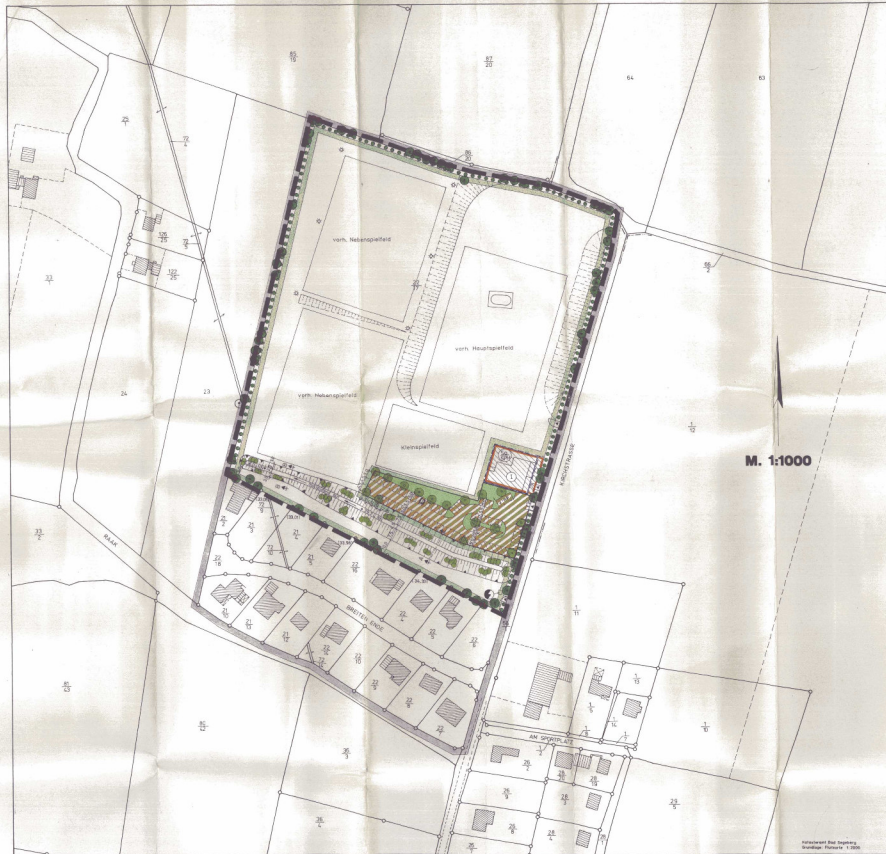

PLANZEICHNUNG TEIL A