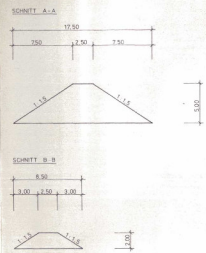

REGELPROFIL M. 1:200